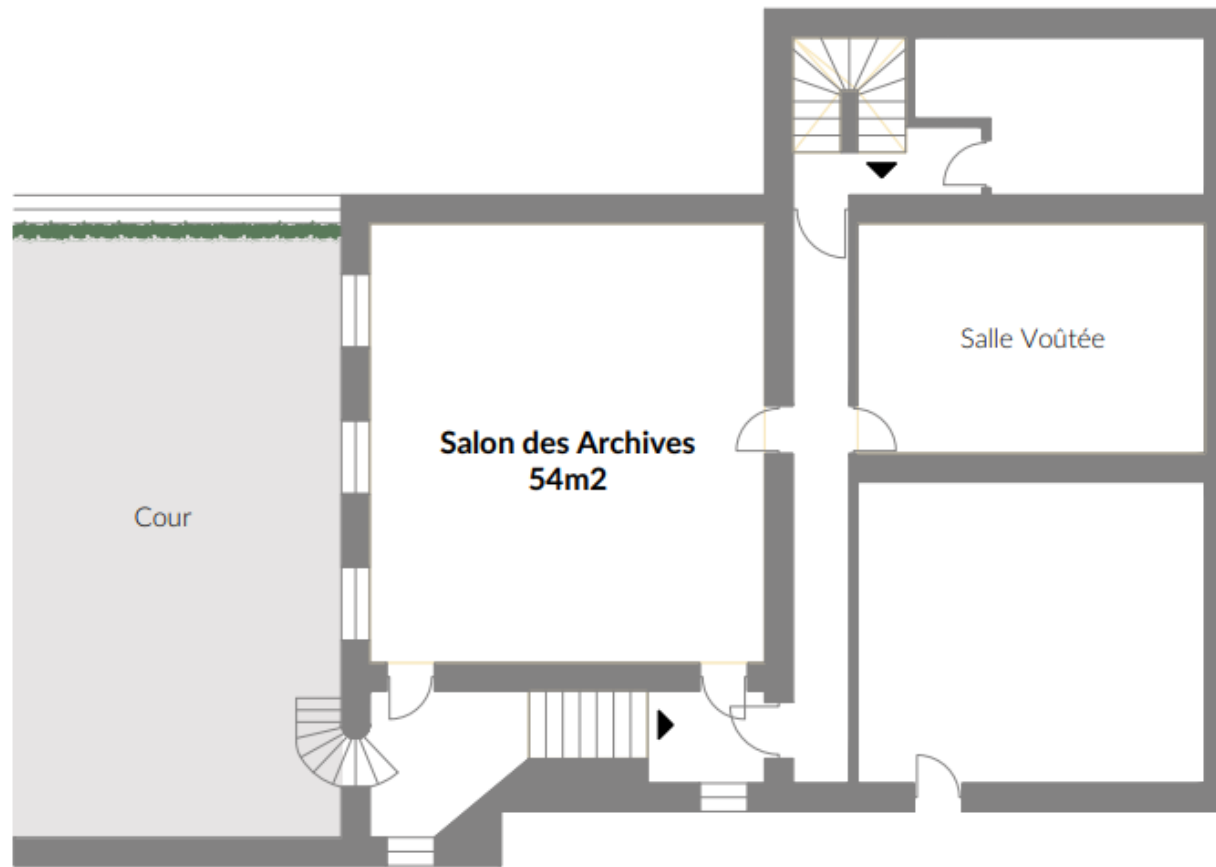

Rez-de-chaussée

Demi-niveau

## Capacités des salons

	M <sup>2</sup>	Théâtre	U	Board	School	Cocktail	Banquet
Salon Doré	42	40	24	21	24	40	36
Bureau d'Alfred	30	20	15	18	12	20	20
Boudoir	16	12	9	12	6	10	6
Salon Carré	25	20	9	12	12	15	10
Salon des Archives	54	60	27	30	24	50	36
Salon Doré + Bureau d'Alfred + Boudoir	88	-	-	-	-	70	64
Salon Doré + Bureau d'Alfred	72	-	-	-	-	60	58
Bureau d'Alfred + Boudoir	46	-	-	-	-	30	28
Restaurant	70	-	-	-	-	60	45
Verrière	25	-	-	-	-	20	14
Bar	15	-	-	-	-	15	10
Jardin	100	-	-	-	-	100	60
Cour intérieure	100	-	-	-	-	100	70